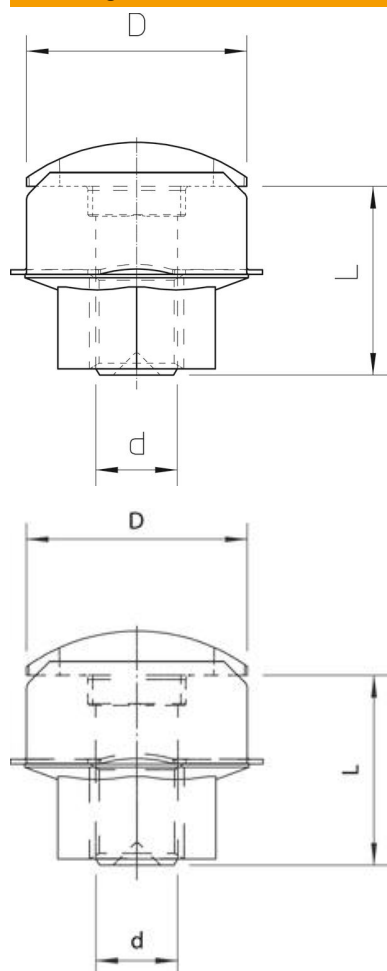

Snelbevestiging voor een uiterst eenvoudige bevestiging van kabelgoten op consoles.

De snelbevestiging kan naderhand in alle consoles met de perforatie 7 x ... worden gemonteerd.

St Staal

F vuurverzinkt

Stamgegevens

Artikelnummer	6424548
Type	FCM F
Omschrijving 1	Snelkoppeling
Fabrikant	OBO
Dimensie	M6x12
Materiaal	staal
Oppervlak	vuurverzinkt
Oppervlaktenorm	DIN 267, Teil 10
Kleinste verkoop-eenheid	50
Eenheid van hoeveelheid	Stuk
Gewicht	0,72 kg
Eenheid gewicht	kg/100 paar

Afmetingen

Afmetingen	M6 x 12
Lengte	12 mm
Maat D (mm)	13,5 mm
Maat d (mm)	6 mm
Maat L (mm)	12 mm

Technische gegevens

Schroefdraad	M6
Schroefdraad metrisch	6
Schroefstelsel	zeskant (hexagonaal)